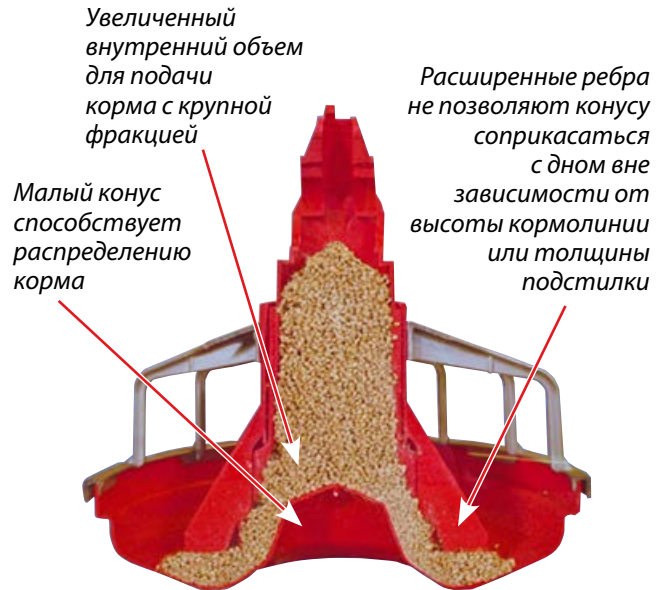

Кормушки для бройлеров MODEL C2® PLUS

Мы растем вместе с Вами™

С расширенными ребрами классической кормушки Chore-Time®

Модель с расширенными ребрами гарантирует равномерную подачу корма

- Удлиненные ребра против сгребания корма обеспечивают расположение конуса над дном тарелки и позволяют подавать в тарелку больше корма при закрытых окнах и расположении тарелки на полу.
- Фиксированная высота в нижней части постоянно поддерживает поток корма независимо от высоты тарелки или уровня подстилки.
- Уникальность формы тарелки заключается в использовании малого конуса, приваренного к центральной части тарелки. Этот небольшой приподнятый участок в верхнем конусе кормушки обеспечивает более эффективное распределение корма как через заполняющие окна, так и напрямую в тарелку.
- Тарелки кормушки Chore-Time Model C2® Plus имеют 5-летнюю пропорциональную гарантию Chore-Time. (Подробности - в Гарантийных условиях Chore-Time.)

Гарантирует прекрасный старт с первого дня выращивания

- **Решетка с 14 стойками** позволяет цыплятам легко выходить из тарелки.
- **Низкая тарелка** снижает необходимость в лотках для корма и уменьшает трудозатраты при выращивании цыплят.
- **Дополнительные кормовые окна** обеспечивают привлекательный для цыплят высокий уровень корма в тарелках.
- **Кормушка полностью изготовлена из пластика** с защитой от ультрафиолета с усилением области кормления и области износа конуса.

Легко читаемые
установки
уровня корма

Рассчитывайте на опыт, надежность,
производительность и уверенность
Chore-Time.

Кормушка с расширенным ребром
Chore-Time Model C2® Plus

Поддерживает низкую конверсию корма на протяжении всего цикла выращивания

- **Сокращение потерь корма** за счет V-образного дна и двойного выступа тарелки Chore-Time, а также ребер против сгребания корма.
- **Усиленная область кормления** обеспечивает повышенную прочность дна тарелки.
- **Легко читаемые установки уровня корма** позволяет регулировать уровень корма по мере роста птицы.