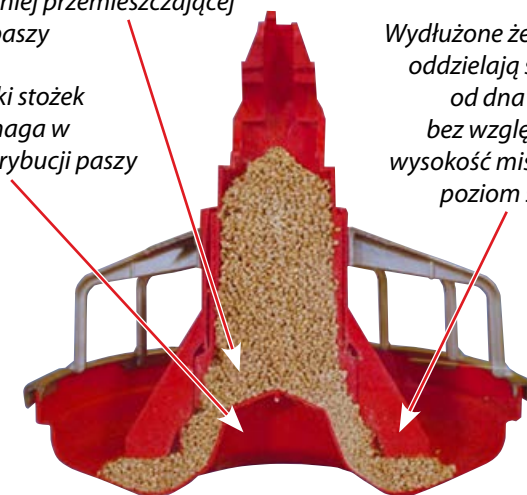

- » Wydłużone żeberka – umożliwiają utrzymanie wysokiego poziomu paszy w misie, w sytuacji gdy paszociąg leży na ściółce.
- » Stała wysokość wysypu paszy umożliwia utrzymanie stałego poziomu paszy, niezależnie od wysokości paszociągu lub poziomu ściółki.
- » Miska o wyjątkowym kształcie posiada płaski stożek na środku. Ułatwia on dystrybucję paszy zarówno przy użyciu okienek, jak i bezpośrednio spod stożka.
- » Wszystkie rodzaje misek do karmideł Chore-Time Model C2® Plus posiadają przedłużoną, pięcioletnią gwarancję (szczegółowe informacje znaleźć można w pełnych warunkach gwarancji).

Łatwe do odczytania poziomy ustawień karmidła

Można polegać na doświadczeniu, niezawodności, jakości pracy i poufności Chore-Time.

Więcej miejsca wewnątrz karmidła ułatwia przepływ trudniej przemieszczającej się paszy

Płytka stożek pomaga w dystrybucji paszy

Wydłużone żeberka oddzielają stożek od dna miski, bez względu na wysokość miski czy poziom ściółki

Karmidło Chore-Time Model C2® PLUS z wydłużonymi żeberkami

Stymuluje wzrost ptaków przy niskiej konwersji paszy

- » **Wydatne zużycie paszy** umożliwia dno miski Chore-Time w kształcie litery „V”, podwójny brzeg miski oraz żeberka zapobiegające zgrabianiu paszy.
- » **Wzmocniona część pobierania paszy** zapewnia większą wytrzymałość dna miski.
- » **Łatwe do odczytania poziomy ustawień karmienia** ułatwiają regulację dawki paszy w miarę wzrostu ptaków.