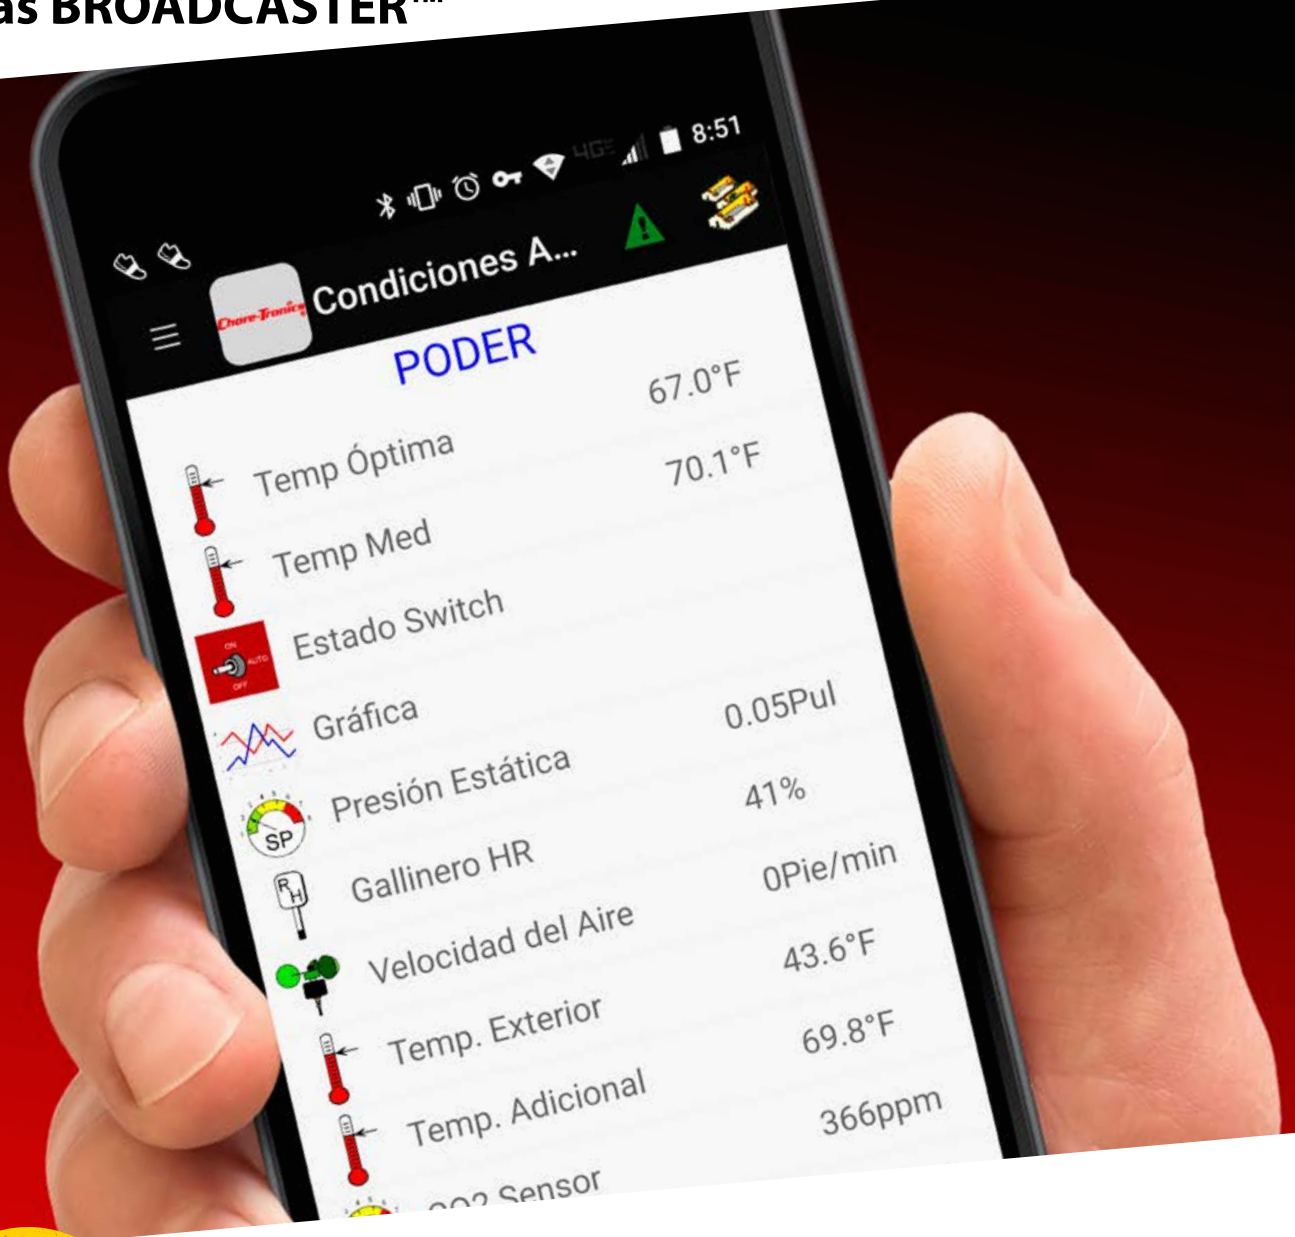

TOME EL CONTROL DESDE CUALQUIER LUGAR

Con la aplicación móvil de CHORE-TRONICS® y el sistema de alertas BROADCASTER™

Crezcamos juntos™

Cuenta con Chore-Time cuando busque experiencia, fiabilidad, rendimiento y seguridad.

Mantenga el conocimiento y el control en todo momento

Controle en forma remota la velocidad de los ventiladores, las zonas de aspersores, los niveles de agua de los bebederos y mucho más en su galpón de aves de corral, con la aplicación móvil de CHORE-TRONICS®. Agregue nuestro sistema de alertas BROADCASTER™ y recibirá rápidamente notificaciones de alarmas desde su sistema de control. Las notificaciones se envían directamente a su teléfono móvil o fijo.

Las soluciones móviles de CHORE-TRONICS® le proporcionan un control total

Aplicaciones móviles CHORE-TRONICS®

Controle sus galpones de aves de corral desde cualquier lugar con la aplicación móvil CHORE-TRONICS de Chore-Time para su teléfono móvil o tableta Apple® iOS o Android.™ También está disponible para dispositivos que usan el sistema operativo Windows 10. La aplicación usa un servidor móvil para comunicarse con el sistema de control de su galpón cada vez que usted necesite información, desde cualquier lugar.

Condiciones actuales

La pantalla de condiciones actuales le ofrece una visibilidad al instante de la información crítica en todos sus galpones. Puede monitorear todos los parámetros y hacer ajustes sobre la marcha. Los ejemplos de parámetros incluyen: