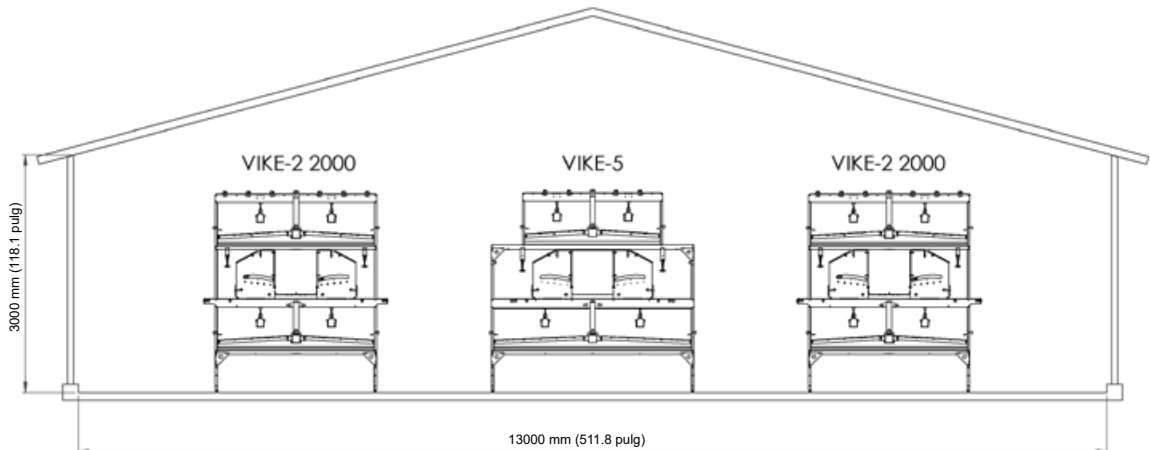

VIKETM-2

VIKETM-5 pasos

Combina diferentes configuraciones de VIKETM para una óptima distribución del galpón avícola.

Crezcamos juntos™

www.choretime.com

Chore-Time es una división de CTB, Inc.
Una Empresa de Berkshire Hathaway

Localice a su distribuidor autónomo autorizado en choretime.com/distributor

Chore-Time
Milford, Indiana EE.UU.
info@choretime.com

Chore-Time Europe Sp. z o.o.
Strykowo, Polonia
info@choretime.pl

Chore-Time Europe B.V.
Panningen, Países Bajos
info@choretime.nl

Chore-Time Ede B.V.
Ede, Países Bajos
info@choretime.nl