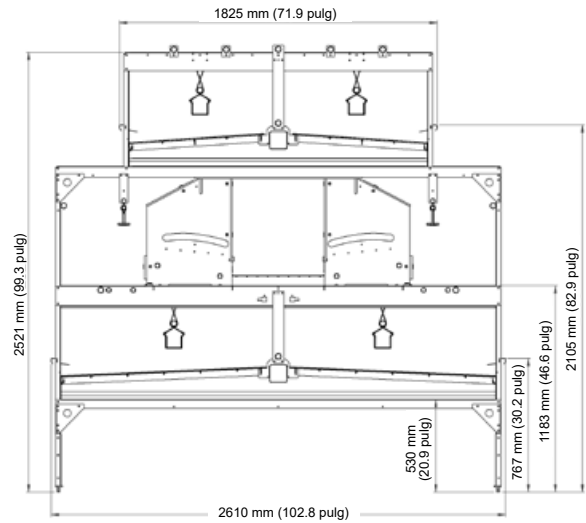

Aviario VIKETM

Configuraciones

- **VIKETM-2**
  - 2 niveles de correa para pollinaza y 1 nivel de nidos.
  - Ancho: 1,825, 2,090, 2,610 mm (71.9, 82.3, 102.8 pulg).
- **VIKETM-5 pasos**
  - 2 niveles de correa para pollinaza y 1 nivel de nidos.
  - Nivel superior de 1,825 mm (71.9 pulg) y nivel inferior de 2,610 mm (102.8 pulg) en configuración por pasos.

Combina diferentes configuraciones de VIKETM para una óptima distribución del galpón avícola.

Crezcamos juntos™

www.choretime.com

Chore-Time es una división de CTB, Inc.
Una Empresa de Berkshire Hathaway

Localice a su distribuidor autónomo autorizado en choretime.com/distributor

Chore-Time
Milford, Indiana EE.UU.
info@choretime.com

Chore-Time Europe Sp. z o.o.
Strykowo, Polonia
info@choretime.pl

Chore-Time Europe B.V.
Panningen, Países Bajos
info@choretime.nl

Chore-Time Ede B.V.
Ede, Países Bajos
info@choretime.nl