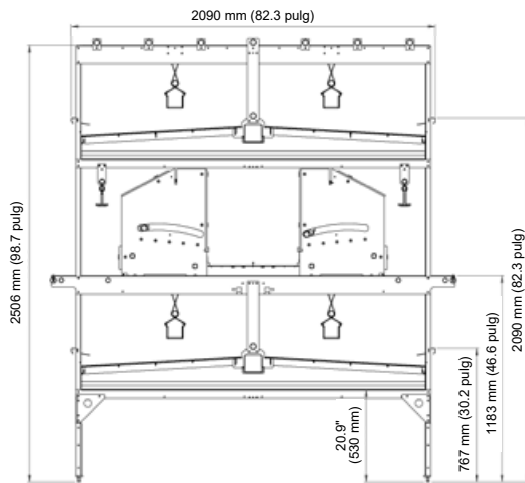

## Configuraciones

- **VIKETM-2**
  - 2 niveles de correa para pollinaza y 1 nivel de nidos.
  - Ancho: 1,825, 2,090, 2,610 mm (71.9, 82.3, 102.8 pulg).
- **VIKETM-5 pasos**
  - 2 niveles de correa para pollinaza y 1 nivel de nidos.
  - Nivel superior de 1,825 mm (71.9 pulg) y nivel inferior de 2,610 mm (102.8 pulg) en configuración por pasos.