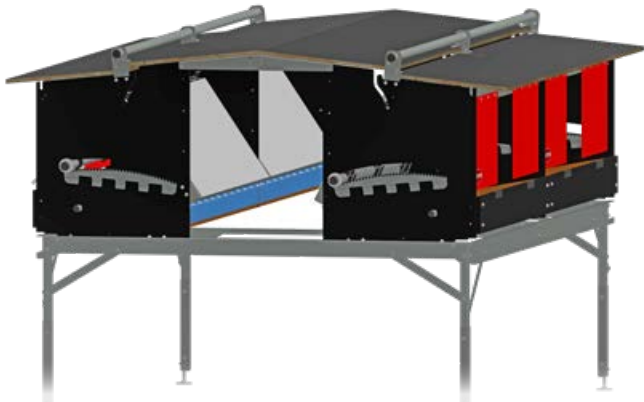

Materiales duraderos de bajo mantenimiento.

- Paredes y techos de madera contrachapada duradera con película fenólica de grado A.
- Como demuestra un estudio universitario, las cajas nido de madera son las que tienen una mejor aceptación del nido. Ofrecen un ambiente resistente y silencioso para las aves.
- Pisos AstroTurf® que se limpian solos.*
- Marco de acero galvanizado.
- Patas de acero inoxidable muy ajustables para facilitar la instalación en el sitio.

3. Sistema de recolección total de huevos

Mantiene los huevos seguros desde el nido hasta la mesa de recolección.

Accesorios VALEGO™

- Unidades de accionamiento (velocidad variable).
- Unidades de retorno (clásicas o con cepillo).
- Mesas de recolección.
- Transportadores.
- Elevadores.

Sistema de nidos VALEGO™ RDE-58 (techo plano)

- Sistema de expulsión de propulsor de cremallera (RDE) patentado.
- El panel sigue la pendiente del piso nido.
- Dimensiones de las secciones de nido
 - RDE-58: 2400 x 1720 mm (94,49 x 67,72 pulg.).
- Espacio de nido
 - RDE-58: por caja 592 mm x 1185 mm (46,65 x 23,31 pulg.), 1185 x 586 mm, 0,70 m² (1076,45 pulg.² o 7475 pies²).
- Deslizador trasero: correa estándar de un solo huevo de 1 x 500 mm (1 x 19,7 in) u opción de dos correas de 2 x 250 mm (2 x 9,8 in).
- Correa de huevos: estándar perforada u opción tejida.
- Techo: techo plano, doble bisagra. Tamaño estándar de techo plano: 1943 mm (76,5 pulg.).