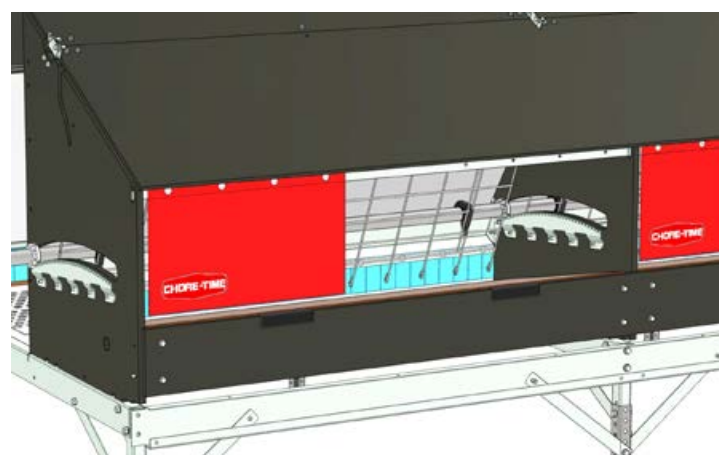

Cuenta con Chore-Time por experiencia, confiabilidad, rendimiento y confianza.

*AstroTurf® no es propiedad ni ha sido licenciada por CTB, Inc., es propiedad exclusiva de su dueño.