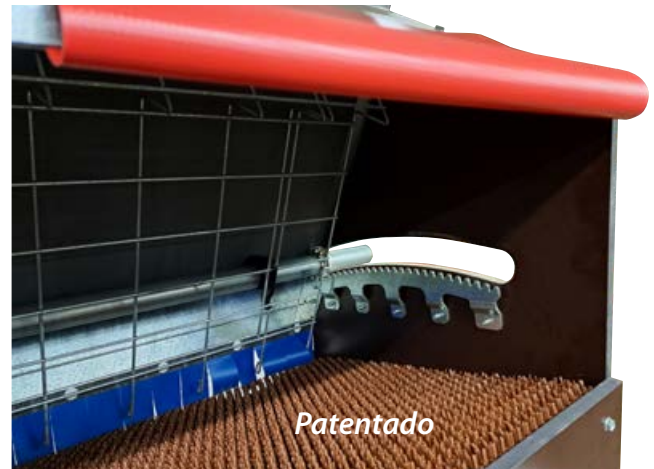

Cuenta con Chore-Time por experiencia, confiabilidad, rendimiento y confianza.

*AstroTurf® no es propiedad ni ha sido licenciada por CTB, Inc., es propiedad exclusiva de su dueño.