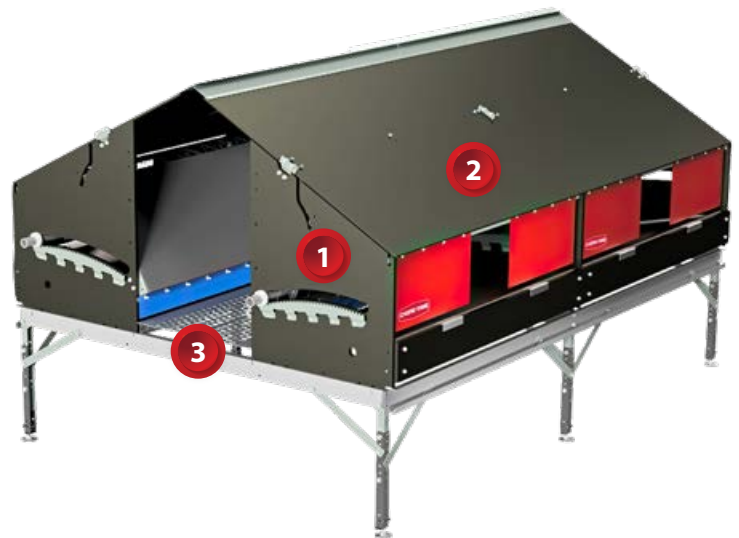

Cuenta con Chore-Time por experiencia, confiabilidad, rendimiento y confianza.

*AstroTurf® no es propiedad ni ha sido licenciada por CTB, Inc., es propiedad exclusiva de su dueño.